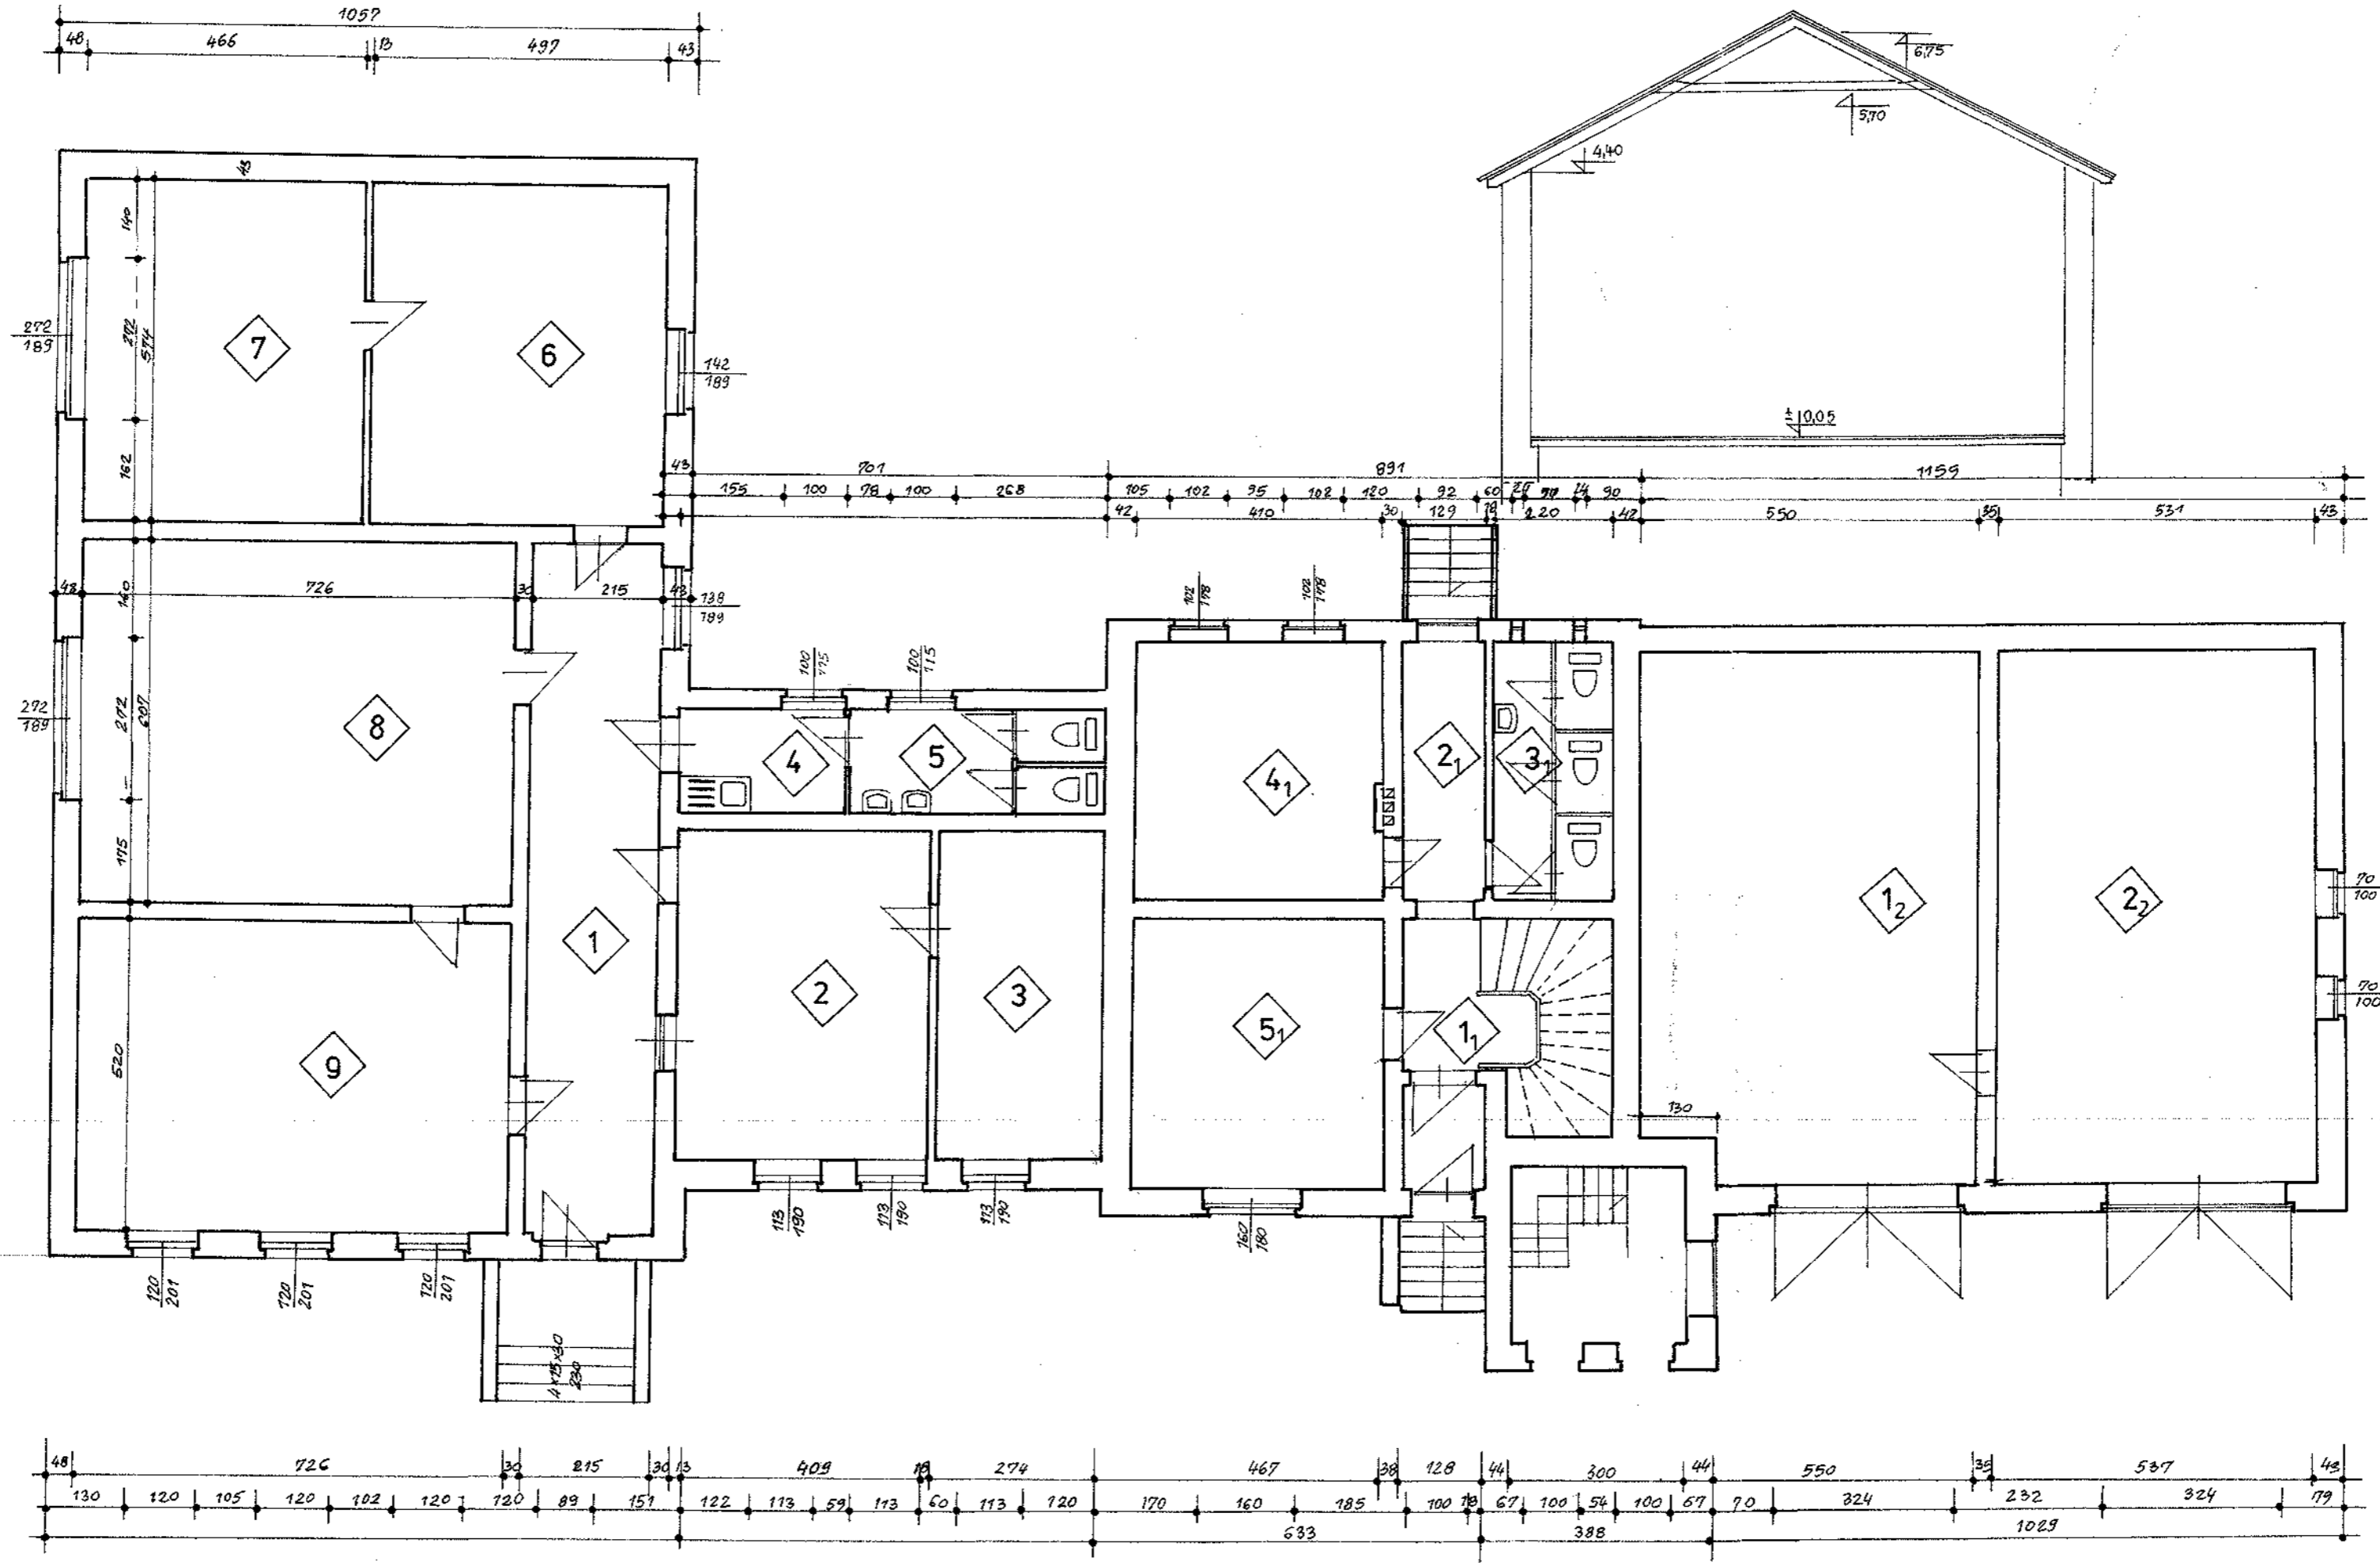

IPON Projektowanie, Legnica 59-220 Legnica ul. Łowicka 12/6 tel. : 076 7220200	
	Nazwa opracowania: PROJEKT ZMIANY SPOSOBU UŻYTKOWANIA BUDYNKU BIUROWO MIESZKALNEGO POŁOŻONEGO NA DZIAŁCE 68 W WĘGLINCU NA FUNKCJĘ DOMU KULTURY Z POMIESZCZENIAMI DYDAKTYCZNYMI	Stadium: PROJEKT BUDOWLANY
Nazwa zalicznika Projektant: mgr inż. Piotr Gurłaga	Skala: 1:100	Podpis: Podpis:
Projektant: mgr inż. arch Jerzy Skupień	51/81/LW. 131/92/LW. DOŚ/B01/1111/01 1/700/LW	Podpis: Podpis:
Inwestor: GMINA WĘGLINIEC 59-940 WĘGLINIEC UL. SIKORSKIEGO 3		Data: 11.10.2007