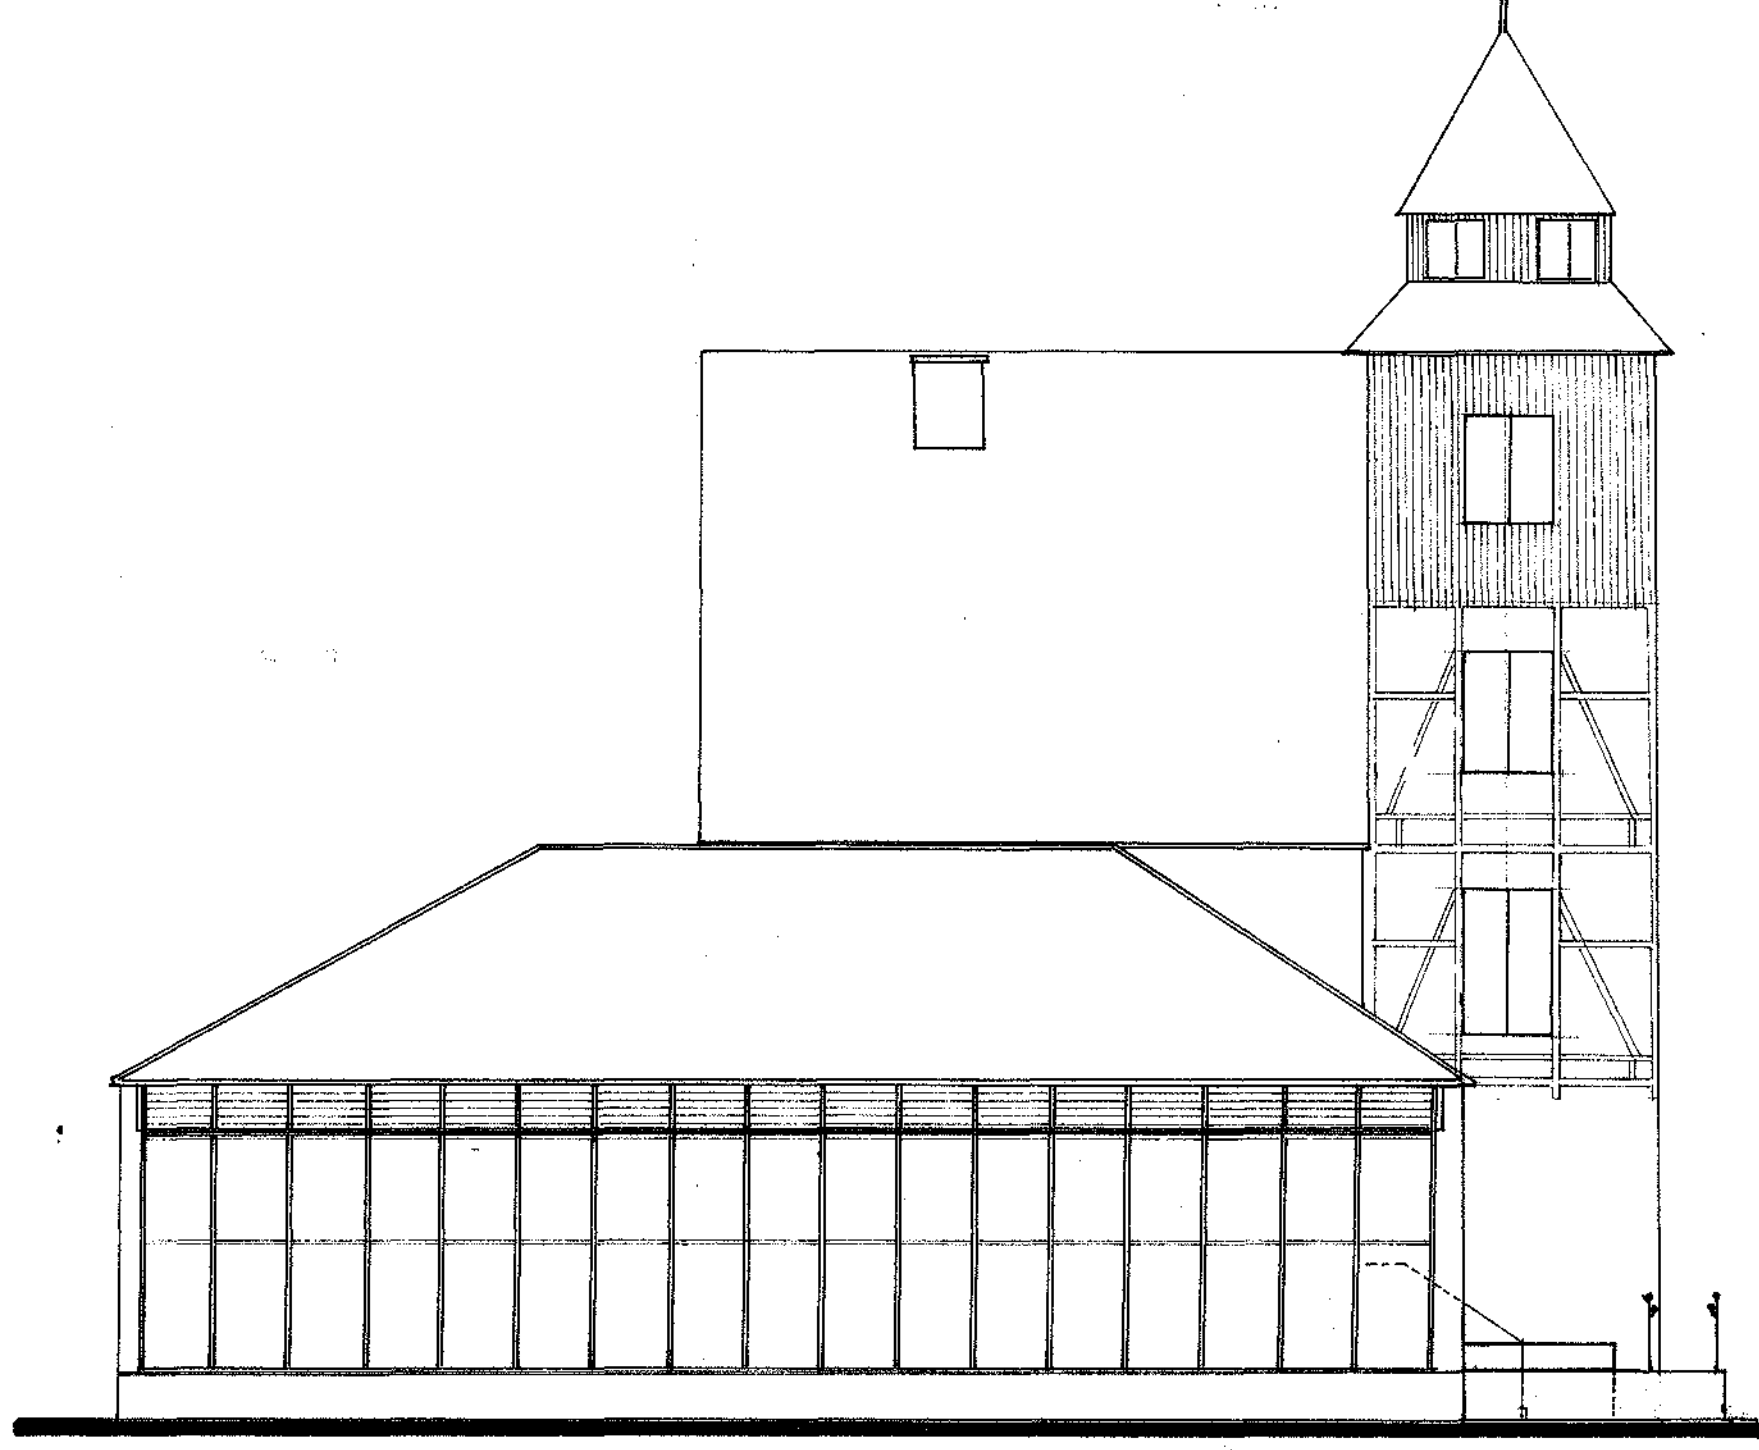

IPON Projektowanie, Legnica 59-220 Legnica ul. Łowicka 12/6 tel. : 076 7220200	
Nazwa opracowania:	PROJEKT ZMIANY SPOSOBU UŻYTKOWANIA BUDYNKU BIUROWO MIESZKALNEGO POŁOŻONEGO NA DZIAŁCE 68 W WĘGLINCU NA FUNKCJĘ DOMU KULTURY Z POMIESZCZENIAMI DYDAKTYCZNYMI	Stadium: PROJEKT BUDOWLANY
Nazwa złącznika	ELEWACJA POŁUDNIOWA PO ROZBUDOWIE	Skala: 1: 100
Projektant:	mgr inż. Piotr Gurlaga	Podpis:
Projektant:	mgr inż. arch Jerzy Skupień	Podpis:
Inwestor:	GMINA WĘGLINIEC 59-940 WĘGLINIEC UL. SIKORSKIEGO 3	Data: 11.10.2007